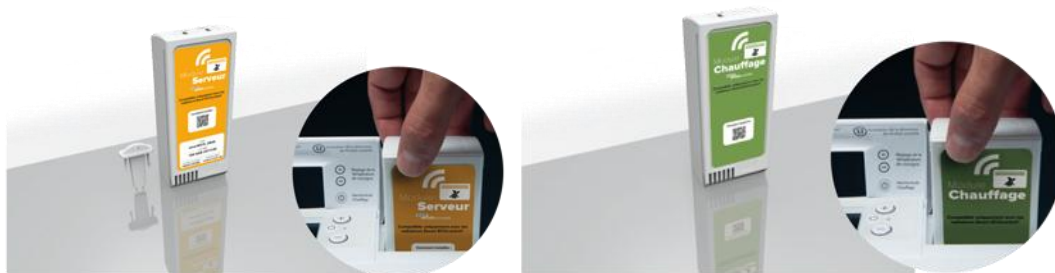

ACTIFONTE

Smart ECOcontrol®

Een strak en elegant design zorgt ervoor dat de Actifonte past in elk interieur. Dit **stralingspaneel** heeft twee verwarmingselementen. Één van gietijzer en een tweede in het front. Beide elementen worden bestuurd door een elektronische thermostaat die altijd voorrang geeft aan het voorste element. Daarmee wordt een aangename en homogene warmte in het vertrek gegarandeerd.

Kenmerken:

- Verkrijgbaar in 3 uitvoeringen: Horizontaal, Verticaal en Laag
- Gietijzeren verwarmingselement en een front folie element werken geheel geluidloos.
- Digitale elektronische thermostaat bestuurt beide elementen (geeft het voorste element altijd voorrang).
- Beveiligd tegen oververhitting met automatische reset.
- Stalen behuizing met witte polyester coating.
- Muurbeugels worden standaard meegeleverd.
- 230 V, 1 fase.
- Klasse II, dubbel geïsoleerd IP 24, CE gecertificeerd.
- Voorzien van sneltoetsen voor slimme energiebesparing

ACTIFONTE

Smart ECOcontrol®

SMART ECOcontrol® panelen zijn voorzien van twee sneltoetsen voor eenvoudig dagelijks gebruik, die u helpen om energie te besparen.

Allereerst is er de sneltoets ECOcontrol®. Deze toets verandert uw stralingspaneel in een slimme verwarming; uw favoriete instellingen worden gebruikt als basis voor de regeling. Op deze manier bespaart u tijd en stroom zonder dat het u moeite kost;

- Het paneel regelt zichzelf op basis van de vooraf door u ingestelde favoriete temperatuur.
- Het paneel volgt uw dagelijks ritme
- In geval van een niet ingestelde afwezigheid gaat het paneel automatisch over van de functie “dagelijks ritme” naar de stand ECO. Hiervoor wordt een aanwezigheid/afwezigheidsdetectie gebruikt .
- Het paneel detecteert direct als er een raam open is gebleven. Om onnodig hoog verbruik te voorkomen schakelt het paneel zich zelf uit, nadat er eerst een waarschuwingssignaal heeft geklonken.